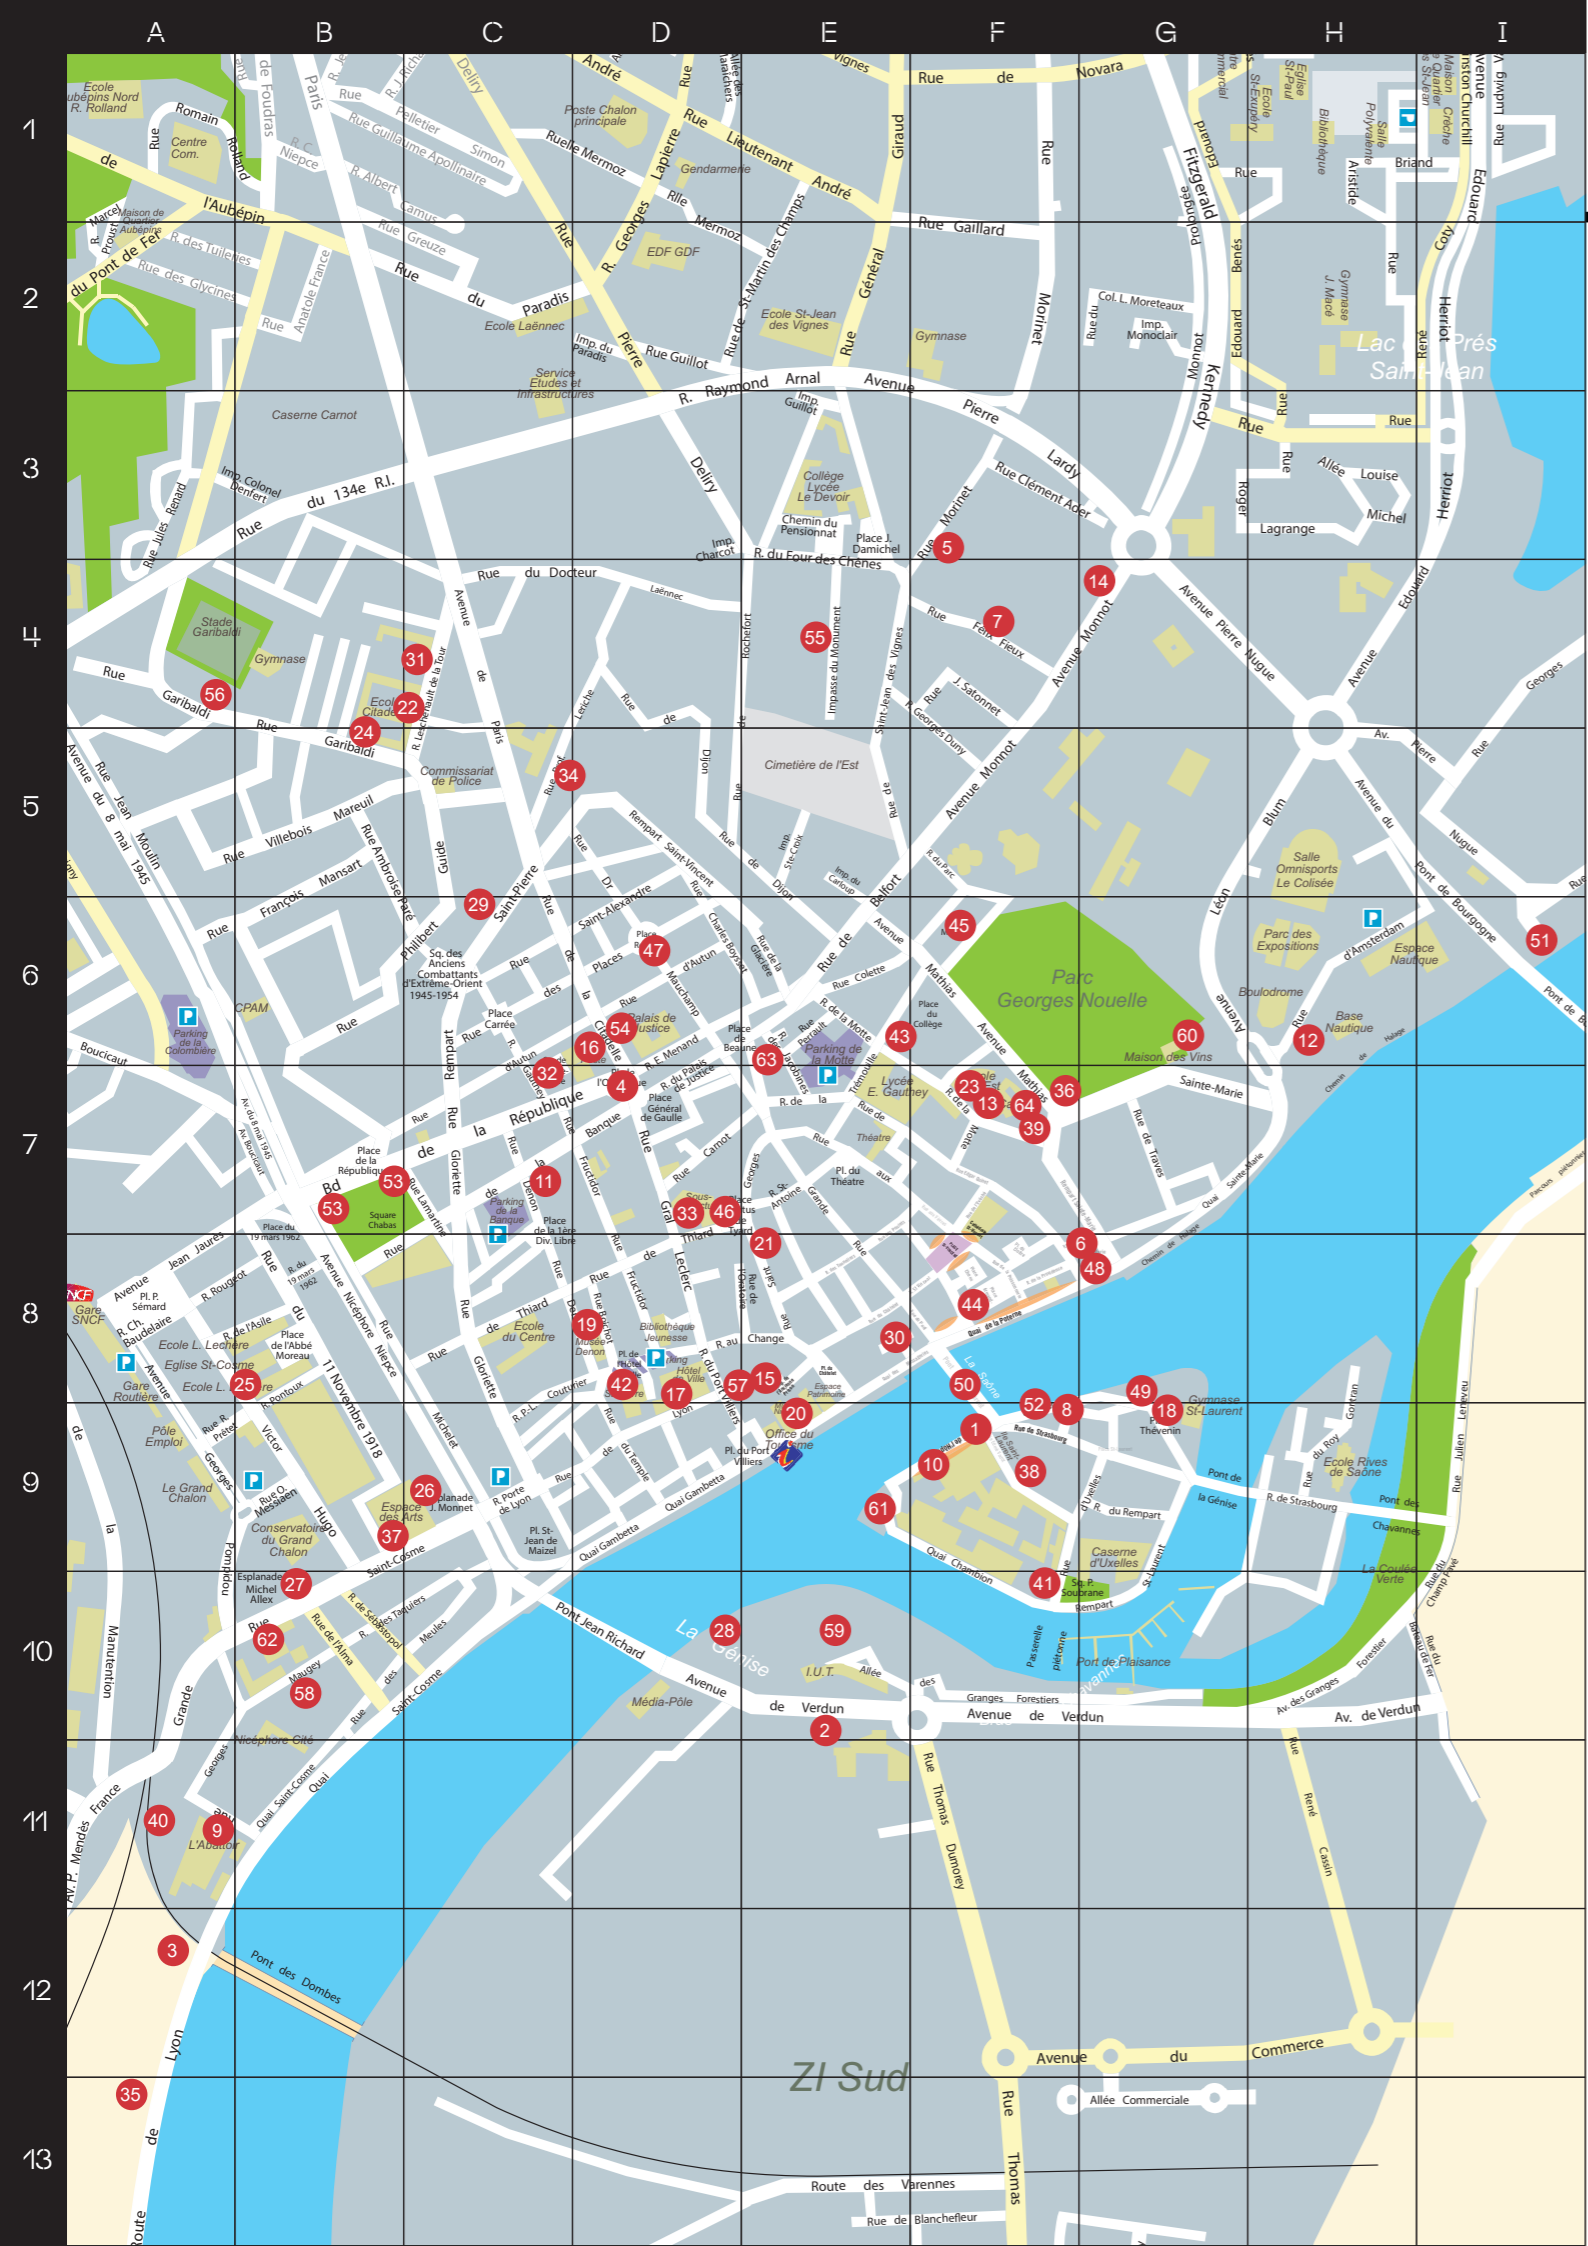

# PLAN PASTILLES 2021

- |    |  |       |    |  |       |
|----|--|-------|----|--|-------|
| 1  | 2 rue Edmé Vadot   | - F9  | 32 | Jardin de l'Arquebuse  | - C7  |
| 2  | Avenue de Verdun (Framatome)<br>(accès par la nationale 73)  | - E10 | 33 | Jardin de la Sous-Préfecture                                       | - D7  |
| 3  | 6 route de Lyon (AVL location)                               | - A12 | 34 | Jardin Brut d'Expression   | - C5  |
| 4  | Place de l'Obélisque   | - D7  | 35 | Parc Freyssinet  | - A13 |
| 5  | 10 rue du Morinet  | - F3  | 36 | Parc Georges Nouelle   | - F7  |
| 6  | 12 rue Edgar Quinet  | - G8  | 37 | Parking de la Maison des Sports                                    | - B9  |
| 7  | 10 rue Felix Fioux   | - F4  | 38 | Parking Edmé Vadot   | - F9  |
| 8  | 25 quai de la Monnaie  | - F9  | 39 | Parking Lapray   | - F7  |
| 9  | Abattoir<br>rue Maugey                                       | - A11 | 40 | Parking Maugey   | - A11 |
| 10 | Ancien Hôpital Saint Laurent<br>7 quai de l'Hôpital          | - F9  | 41 | Parking Soubrane<br>(accès par rue de Strasbourg -> rue d'Uxelles) | - F10 |
| 11 | Banque de France<br>19 rue de la Banque                      | - C7  | 42 | Place de l'Hôtel de Ville  | - D8  |
| 12 | Bastion Bas<br>2 rue d'Amsterdam                             | - H6  | 43 | Place du Collège   | - E6  |
| 13 | Carmel<br>16 rue de la Motte                                 | - F7  | 44 | Place Louis Armand Caillat   | - F8  |
| 14 | Clos Bourguignon<br>12 avenue Monnot                         | - G4  | 45 | Place Mathias  | - F6  |
| 15 | Cour de l'Ancienne Prison<br>impasse de l'Ancienne Prison    | - E8  | 46 | Place Pontus de Thiard   | - D7  |
| 16 | Cour de la Maison de Justice<br>place de l'Obélisque         | - D6  | 47 | Place Ronde<br>rue Docteur Mauchamp                                | - D6  |
| 17 | Cour de l'Hôtel de Ville<br>(accès par rue de Lyon)          | - D8  | 48 | Place Sainte Marie<br>1 place Sainte Marie                         | - G8  |
| 18 | Cour des Pompes Élévatoires                                  | - G8  | 49 | Place Thévenin   | - G8  |
| 19 | Cour du Musée Denon<br>5 rue Denon                           | - D8  | 50 | Pont Saint Laurent   | - F8  |
| 20 | Cour du Musée Nicéphore Niépce<br>28 quai des Messageries    | - E9  | 51 | Port Nord<br>avenue Pierre Nugue (accès par le chemin de halage)   | - I6  |
| 21 | Cour Saint Georges<br>38 rue Saint Georges                   | - E8  | 52 | Quai de la Monnaie   | - F9  |
| 22 | École d'art EMA Fructidor<br>34 rue Fructidor                | - C4  | 53 | Square Chabas - Place des Publics                                  | - C8  |
| 23 | École élémentaire de l'Est<br>20 rue de la Motte             | - F7  | 54 | Square du Palais de Justice<br>3 rue de la Citadelle               | - D6  |
| 24 | École primaire Citadelle<br>10 rue Garibaldi                 | - B5  | 55 | Square Lutecia   | - E4  |
| 25 | École maternelle Louis Lechère<br>26 avenue Victor Hugo      | - B8  | 56 | Stade Garibaldi<br>39 rue Garibaldi                                | - A4  |
| 26 | Esplanade de l'Espace des Arts<br>5B avenue Nicéphore Niépce | - C9  | 57 | Studio Piffaut<br>10 rue du Port Villier                           | - D8  |
| 27 | Esplanade Michel Alex<br>grande rue Saint Cosme              | - B10 | 58 | Sucrerie   | - B10 |
| 28 | Ferme Papillot<br>Chemin de halage                           | - D10 | 59 | Terrain des Granges Forestier<br>allée des Granges                 | - E10 |
| 29 | Foyer de la Roche Fleurie<br>25 remparts Saint Pierre        | - C6  | 60 | Terrain Vannier<br>2 promenade Sainte Marie                        | - G6  |
| 30 | Impasse de la Gravière                                       | - E8  | 61 | Tour du Doyenné (massif fleuri)                                    | - E9  |
| 31 | Internat Saint Charles<br>15 rue Leschenault de la Tour      | - C4  | 62 | UIMM centre de formation<br>75 grande rue Saint Cosme              | - B10 |
|    |  |       | 63 | 24 place de Beaune (la Coifferie)                                  | - E6  |
|    |  |       | 64 | 1 avenue Mathias   | - F7  |